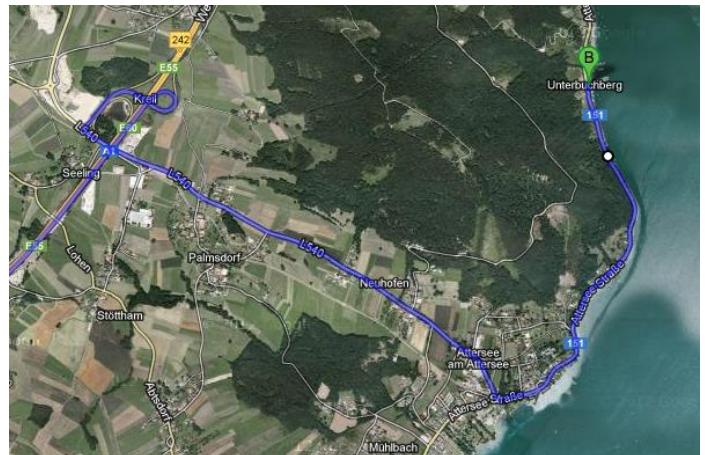

Anfahrtsbeschreibung zum Liegeplatz der MAYA

Yachtservice Gebetsroither
Unterbuchberg 1
4863 Seewalchen am Attersee

GPS-Daten: 47° 55,80'N / 013° 32,61'E

Auf der A1 von Linz kommend:

- Auf der A1 Richtung Salzburg: Ausfahrt 234 - Seewalchen am Attersee
- Nach der Autobahnabfahrt bei der Gabelung rechts halten und weiter Richtung Attersee Str./B151
- Nach 5,5 km befindet sich der Liegeplatz

Auf der A1 von Salzburg kommend:

- Auf der A1 Richtung Linz: Ausfahrt 242 - St. Georgen im Attergau
- Nach der Autobahnabfahrt bei der Gabelung links halten und weiter Richtung Attersee Str./B151
- In Attersee bei der Gabelung links halten Richtung Seewalchen
- Nach 2,2 km befindet sich der Liegeplatz

Parkplätze, Boat Shop und Liegeplatz:

attersee YACHTING

Parkplatz 1:

(von Seewalchen kommend)

Parkplatz 2:

(von Seewalchen kommend)

Liegeplatz:

Links neben dem Kran beginnt der Steg, an dessen Ende sich der Liegeplatz der MAYA befindet.