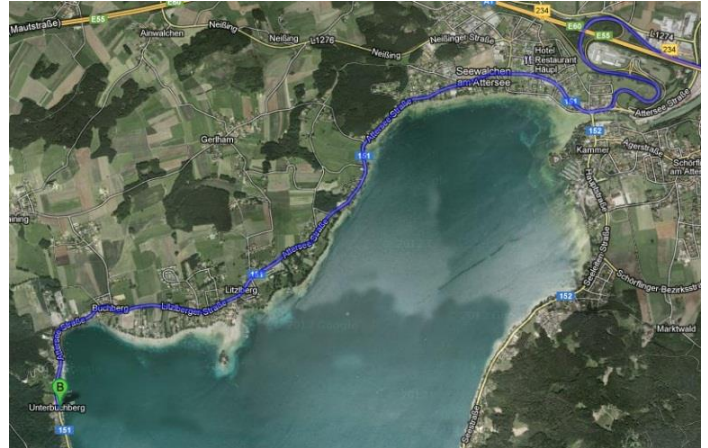

Anfahrtsbeschreibung zum Liegeplatz der MAYA

Yachtservice Gebetsroither
Unterbuchberg 1
4863 Seewalchen am Attersee

GPS-Daten: 47° 55,80'N / 013° 32,61'E

Auf der A1 von Linz kommend:

- Auf der A1 Richtung Salzburg: Ausfahrt 234 - Seewalchen am Attersee
- Nach der Autobahnabfahrt bei der Gabelung rechts halten und weiter Richtung Attersee Str./B151
- Nach 5,5 km befindet sich der Liegeplatz

Auf der A1 von Salzburg kommend:

- Auf der A1 Richtung Linz: Ausfahrt 242 - St. Georgen im Attergau
- Nach der Autobahnabfahrt bei der Gabelung links halten und weiter Richtung Attersee Str./B151
- In Attersee bei der Gabelung links halten Richtung Seewalchen
- Nach 2,2 km befindet sich der Liegeplatz

Parkplätze, Boat Shop und Liegeplatz:

attersee YACHTING

Parkplatz 1:

(von Seewalchen kommend)

Parkplatz 2:

(von Seewalchen kommend)

Liegeplatz:

Links neben dem Kran beginnt der Steg, an dessen Ende sich der Liegeplatz der MAYA befindet.