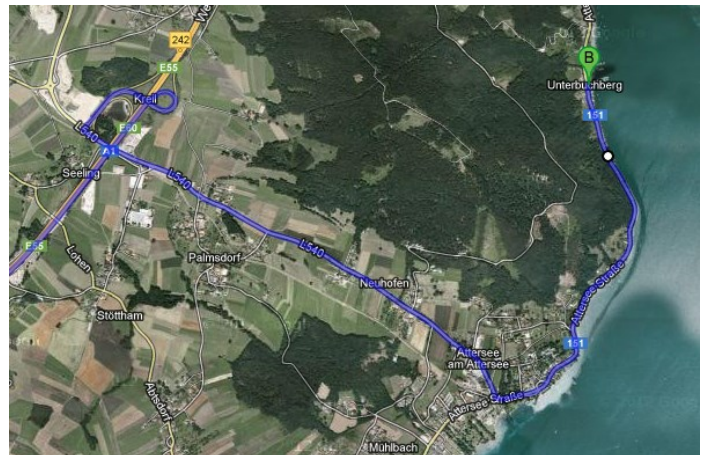

## Anfahrtsbeschreibung zum Liegeplatz der COSMA

Yachtservice Gebetsroither  
Unterbuchberg 1  
4863 Seewalchen am Attersee

GPS-Daten: 47° 55,80'N / 013° 32,61'E

### Auf der A1 von Linz kommend:

- Auf der A1 Richtung Salzburg: Ausfahrt 234 - Seewalchen am Attersee
- Nach der Autobahnabfahrt bei der Gabelung rechts halten und weiter Richtung Attersee Str./B151
- Nach 5,5 km befindet sich der Liegeplatz

### Auf der A1 von Salzburg kommend:

- Auf der A1 Richtung Linz: Ausfahrt 242 - St. Georgen im Attergau
- Nach der Autobahnabfahrt bei der Gabelung links halten und weiter Richtung Attersee Str./B151
- In Attersee bei der Gabelung links halten Richtung Seewalchen
- Nach 2,2 km befindet sich der Liegeplatz

## Liegeplatz:

Links neben dem Kran beginnt der Steg, an dessen Ende sich der Liegeplatz der COSMA befindet.