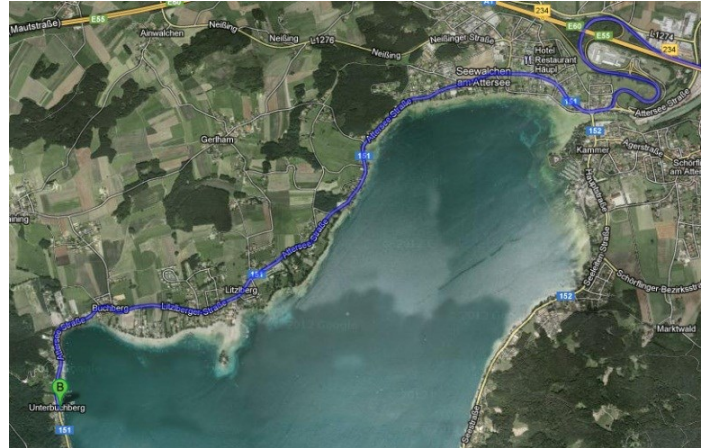

## Anfahrtsbeschreibung zum Liegeplatz der COSMA

Yachtservice Gebetsroither  
Unterbuchberg 1  
4863 Seewalchen am Attersee

GPS-Daten: 47° 55,80'N / 013° 32,61'E

### Auf der A1 von Linz kommend:

- Auf der A1 Richtung Salzburg: Ausfahrt 234 - Seewalchen am Attersee
- Nach der Autobahnabfahrt bei der Gabelung rechts halten und weiter Richtung Attersee Str./B151
- Nach 5,5 km befindet sich der Liegeplatz

### Auf der A1 von Salzburg kommend:

- Auf der A1 Richtung Linz: Ausfahrt 242 - St. Georgen im Attergau
- Nach der Autobahnabfahrt bei der Gabelung links halten und weiter Richtung Attersee Str./B151
- In Attersee bei der Gabelung links halten Richtung Seewalchen
- Nach 2,2 km befindet sich der Liegeplatz

## Liegeplatz:

Links neben dem Kran beginnt der Steg, an dessen Ende sich der Liegeplatz der COSMA befindet.